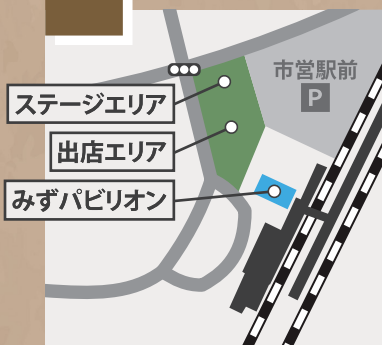

- 11:00 地元あまちゅあバンド等によるLIVEステージ
- きゃベヂ ●曼荼羅 ●WAY-EVE ●LI-DE
- 15:00 ●Wild-Eros ●D・G・S ●DJ 駅長

with
おおまびよん
&
おーいとさん

天候状況により内容が変更となる場合があります

日時

2026 5/2(土) 3(日)

OPEN 10:00~16:00

場所

JR信濃大町駅前

駅前広場公園・旧アルプスロマン館

※路上駐車・駅前ロータリー内の駐車はご遠慮ください

※駐車場は「市営駅前駐車場」「市営仁科町駐車場」「八日町ポケットパーク」をご利用ください

イベント詳細はこちら→

みずパビリオン

旧アルプスロマン館

ゆったりとお過ごしいただけるお休み処

信濃おおまち
みずのわプロジェクト
パネル展示 & 映像紹介

チャレンジ!
利き水体験

正解者に記念品をプレゼント
(無くなり次第終了)

大町3水源の水
飲み比べコーナー

多彩なメニューを提供するフードやクラフト等の出店ブースが集結!

出店予定リスト(順不同)

- 八角屋 ●POLEPOLE ●しもなかが
- ばいはるちゃん・みとろ ●がんばりやさん
- 元氣会 ●猪乃源 ほか

※予告なく変更となる場合があります。

出店エリア